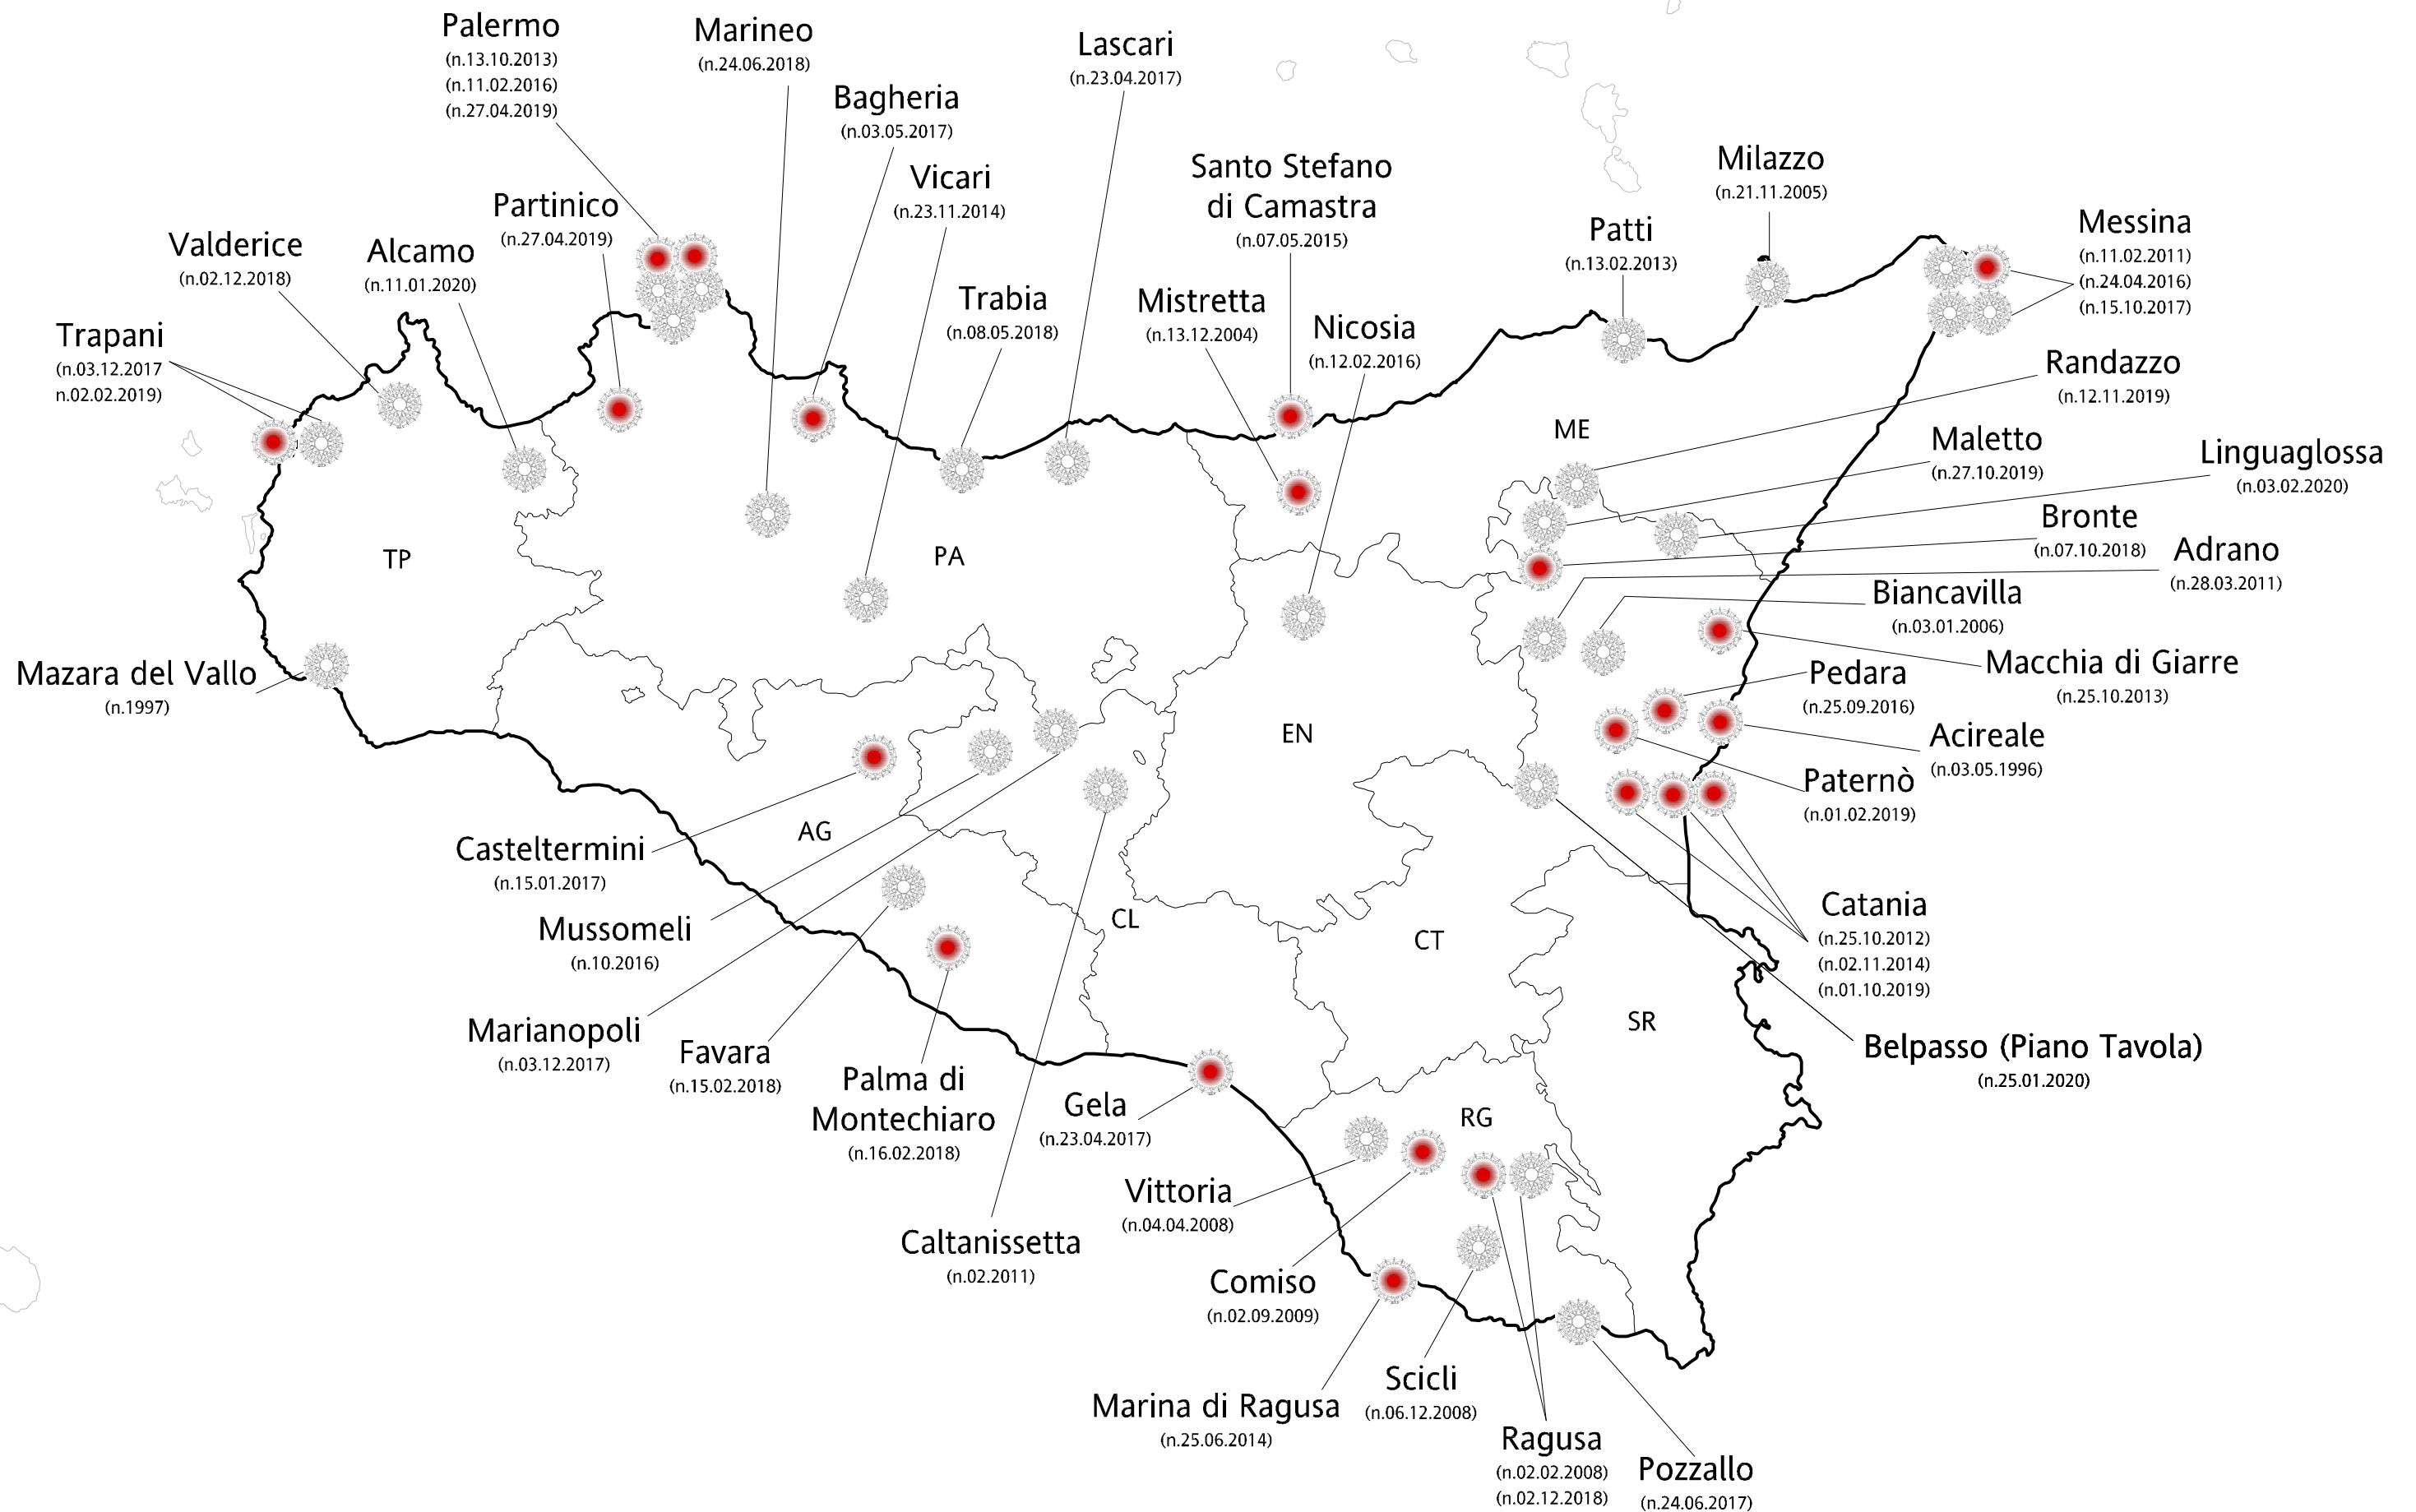

Mappa delle Cappelle di Adorazione Eucaristica Perpetua e Diurna in Sicilia

Coordinatori Regionali: Guido e Gina VIRZI' tel 338 5931073

Referenti di zona: **PA-TP** => Diego tel. 347 6853072 - **ME-EN** => Antonella tel. 3384396217 - **CT-SR** => Stefania tel. 349 3227891 - **RG-AG-CL** => Orazio tel. 335 307192