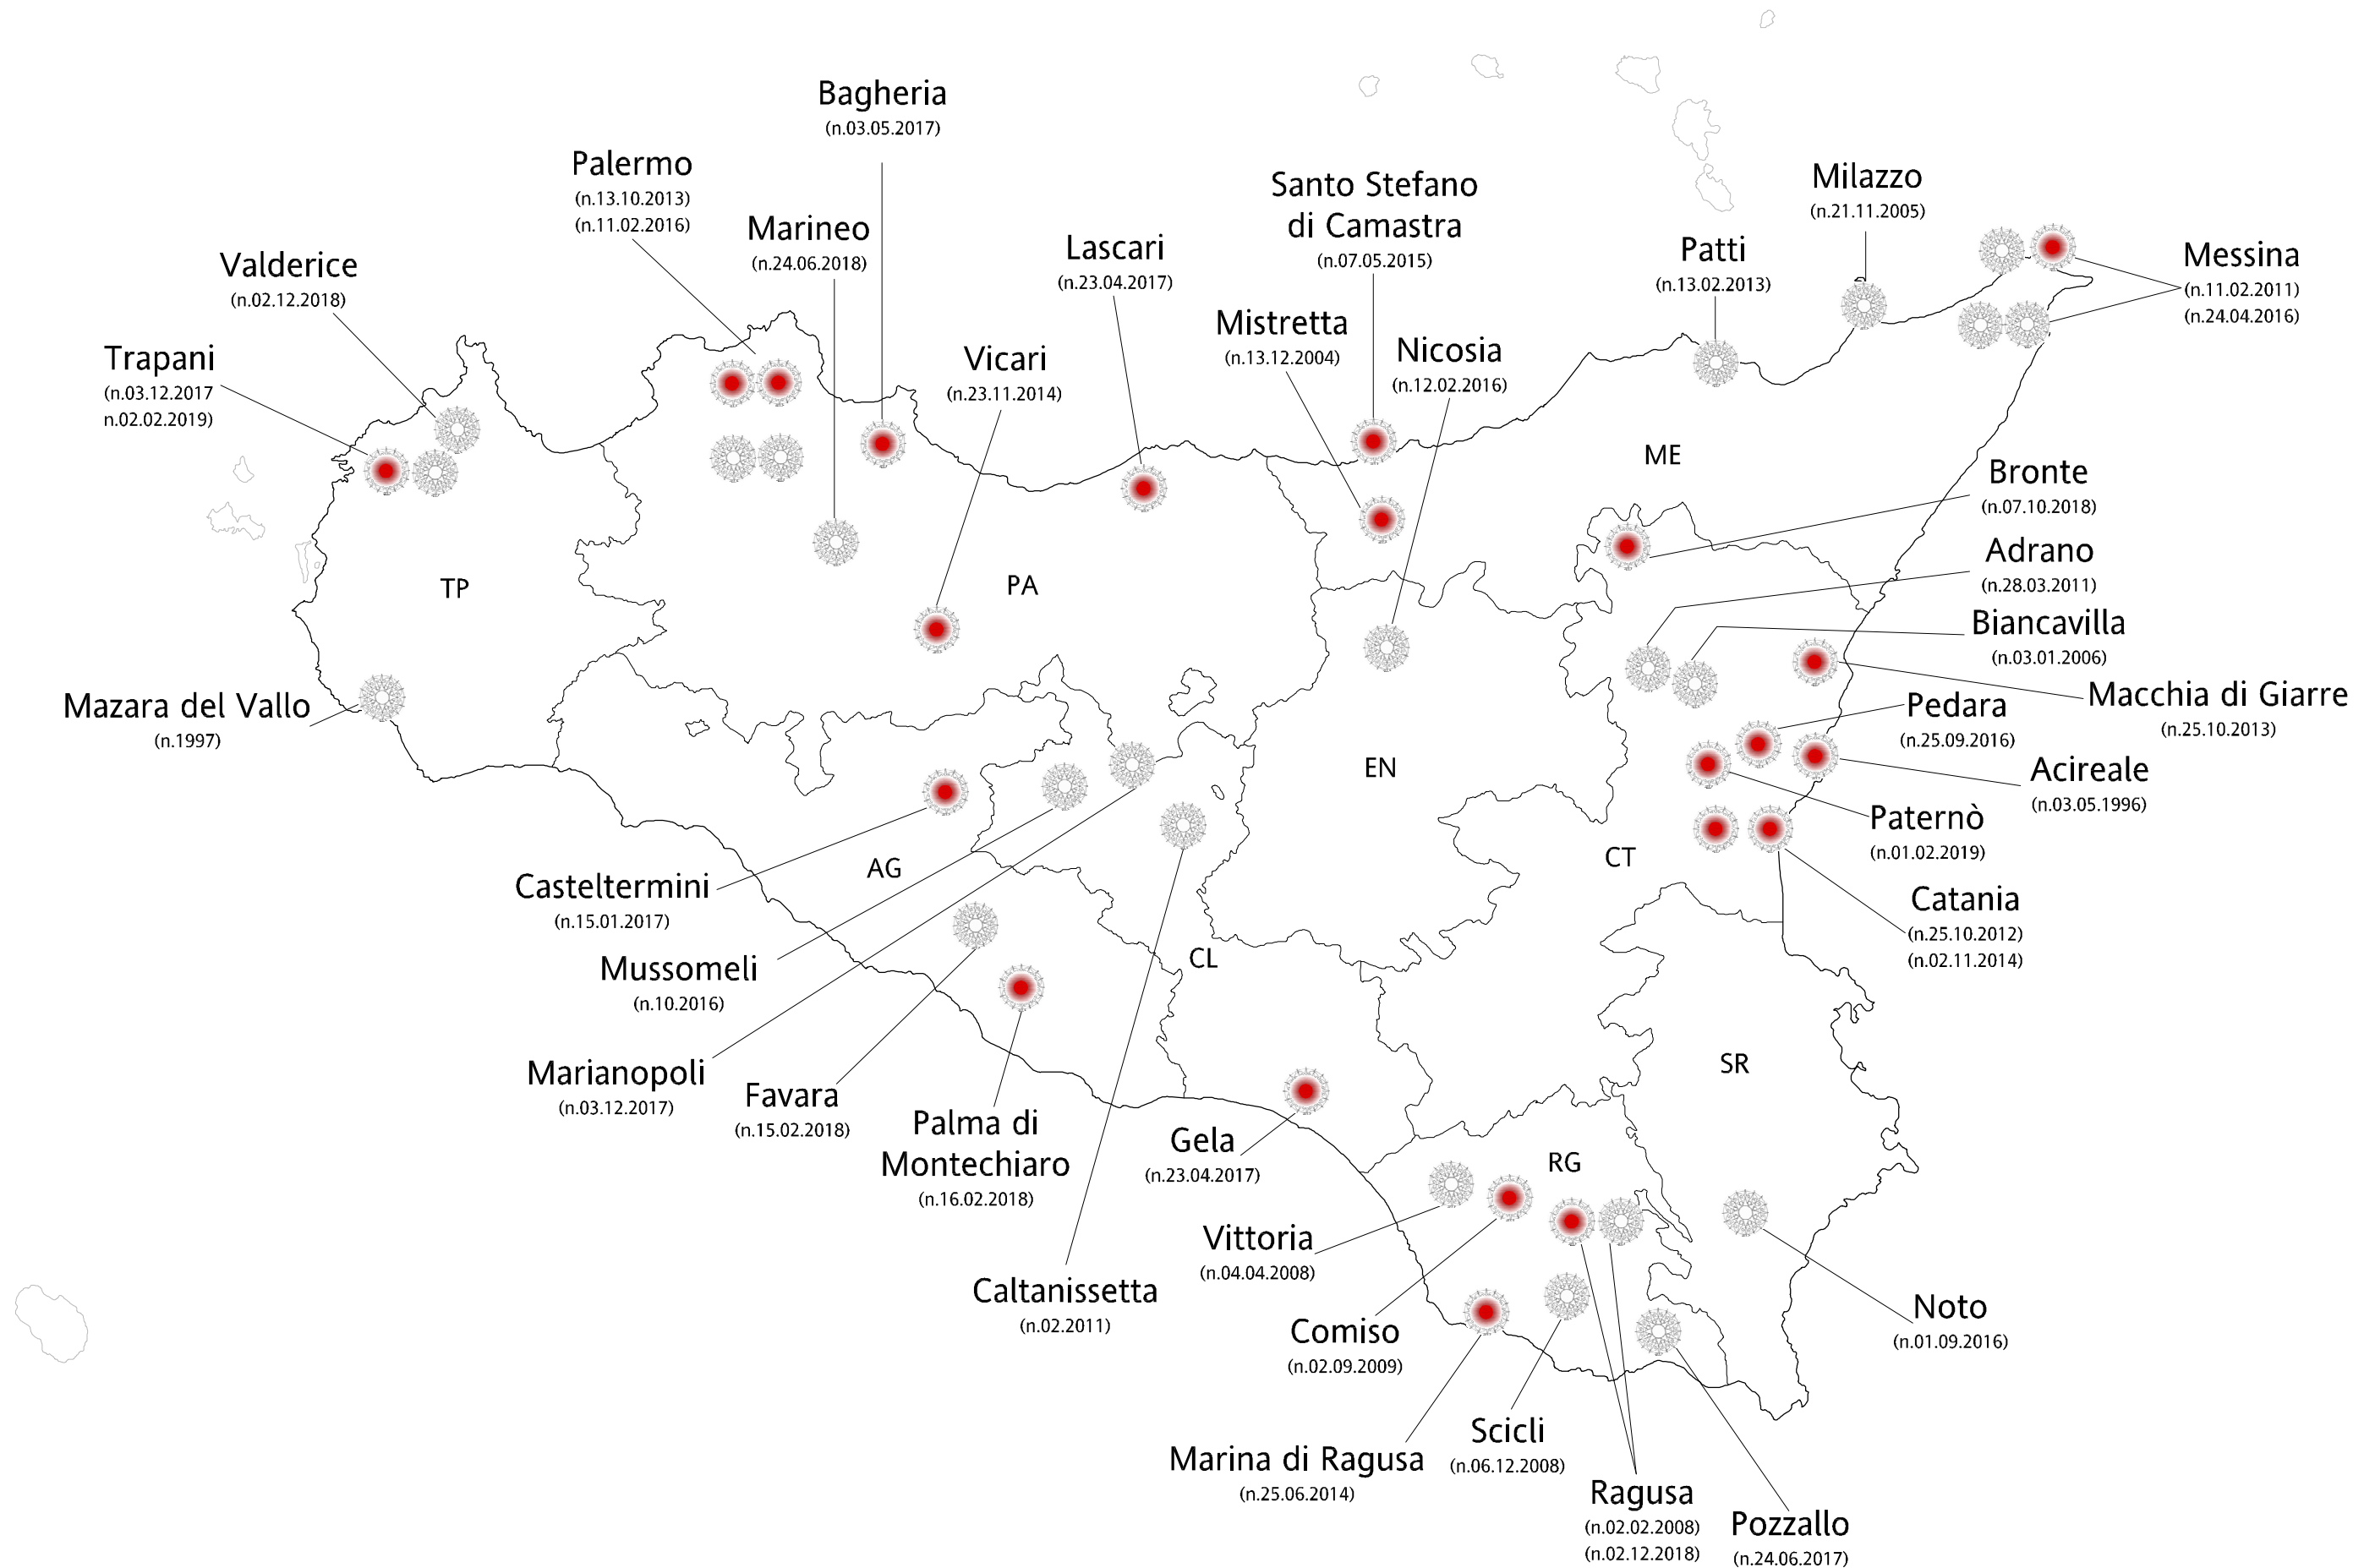

Mappa delle Cappelle di Adorazione Eucaristica Perpetua e Diurna in Sicilia

Coordinatori Regionali: Guido e Gina VIRZI' tel 338 5931073

Referenti di zona: **PA-TP** => Diego tel. 347 6853072 - **ME-EN** => Antonella tel. 3384396217 - **CT-SR** => Stefania tel. 349 3227891 - **RG-AG-CL** => Orazio tel. 335 307192