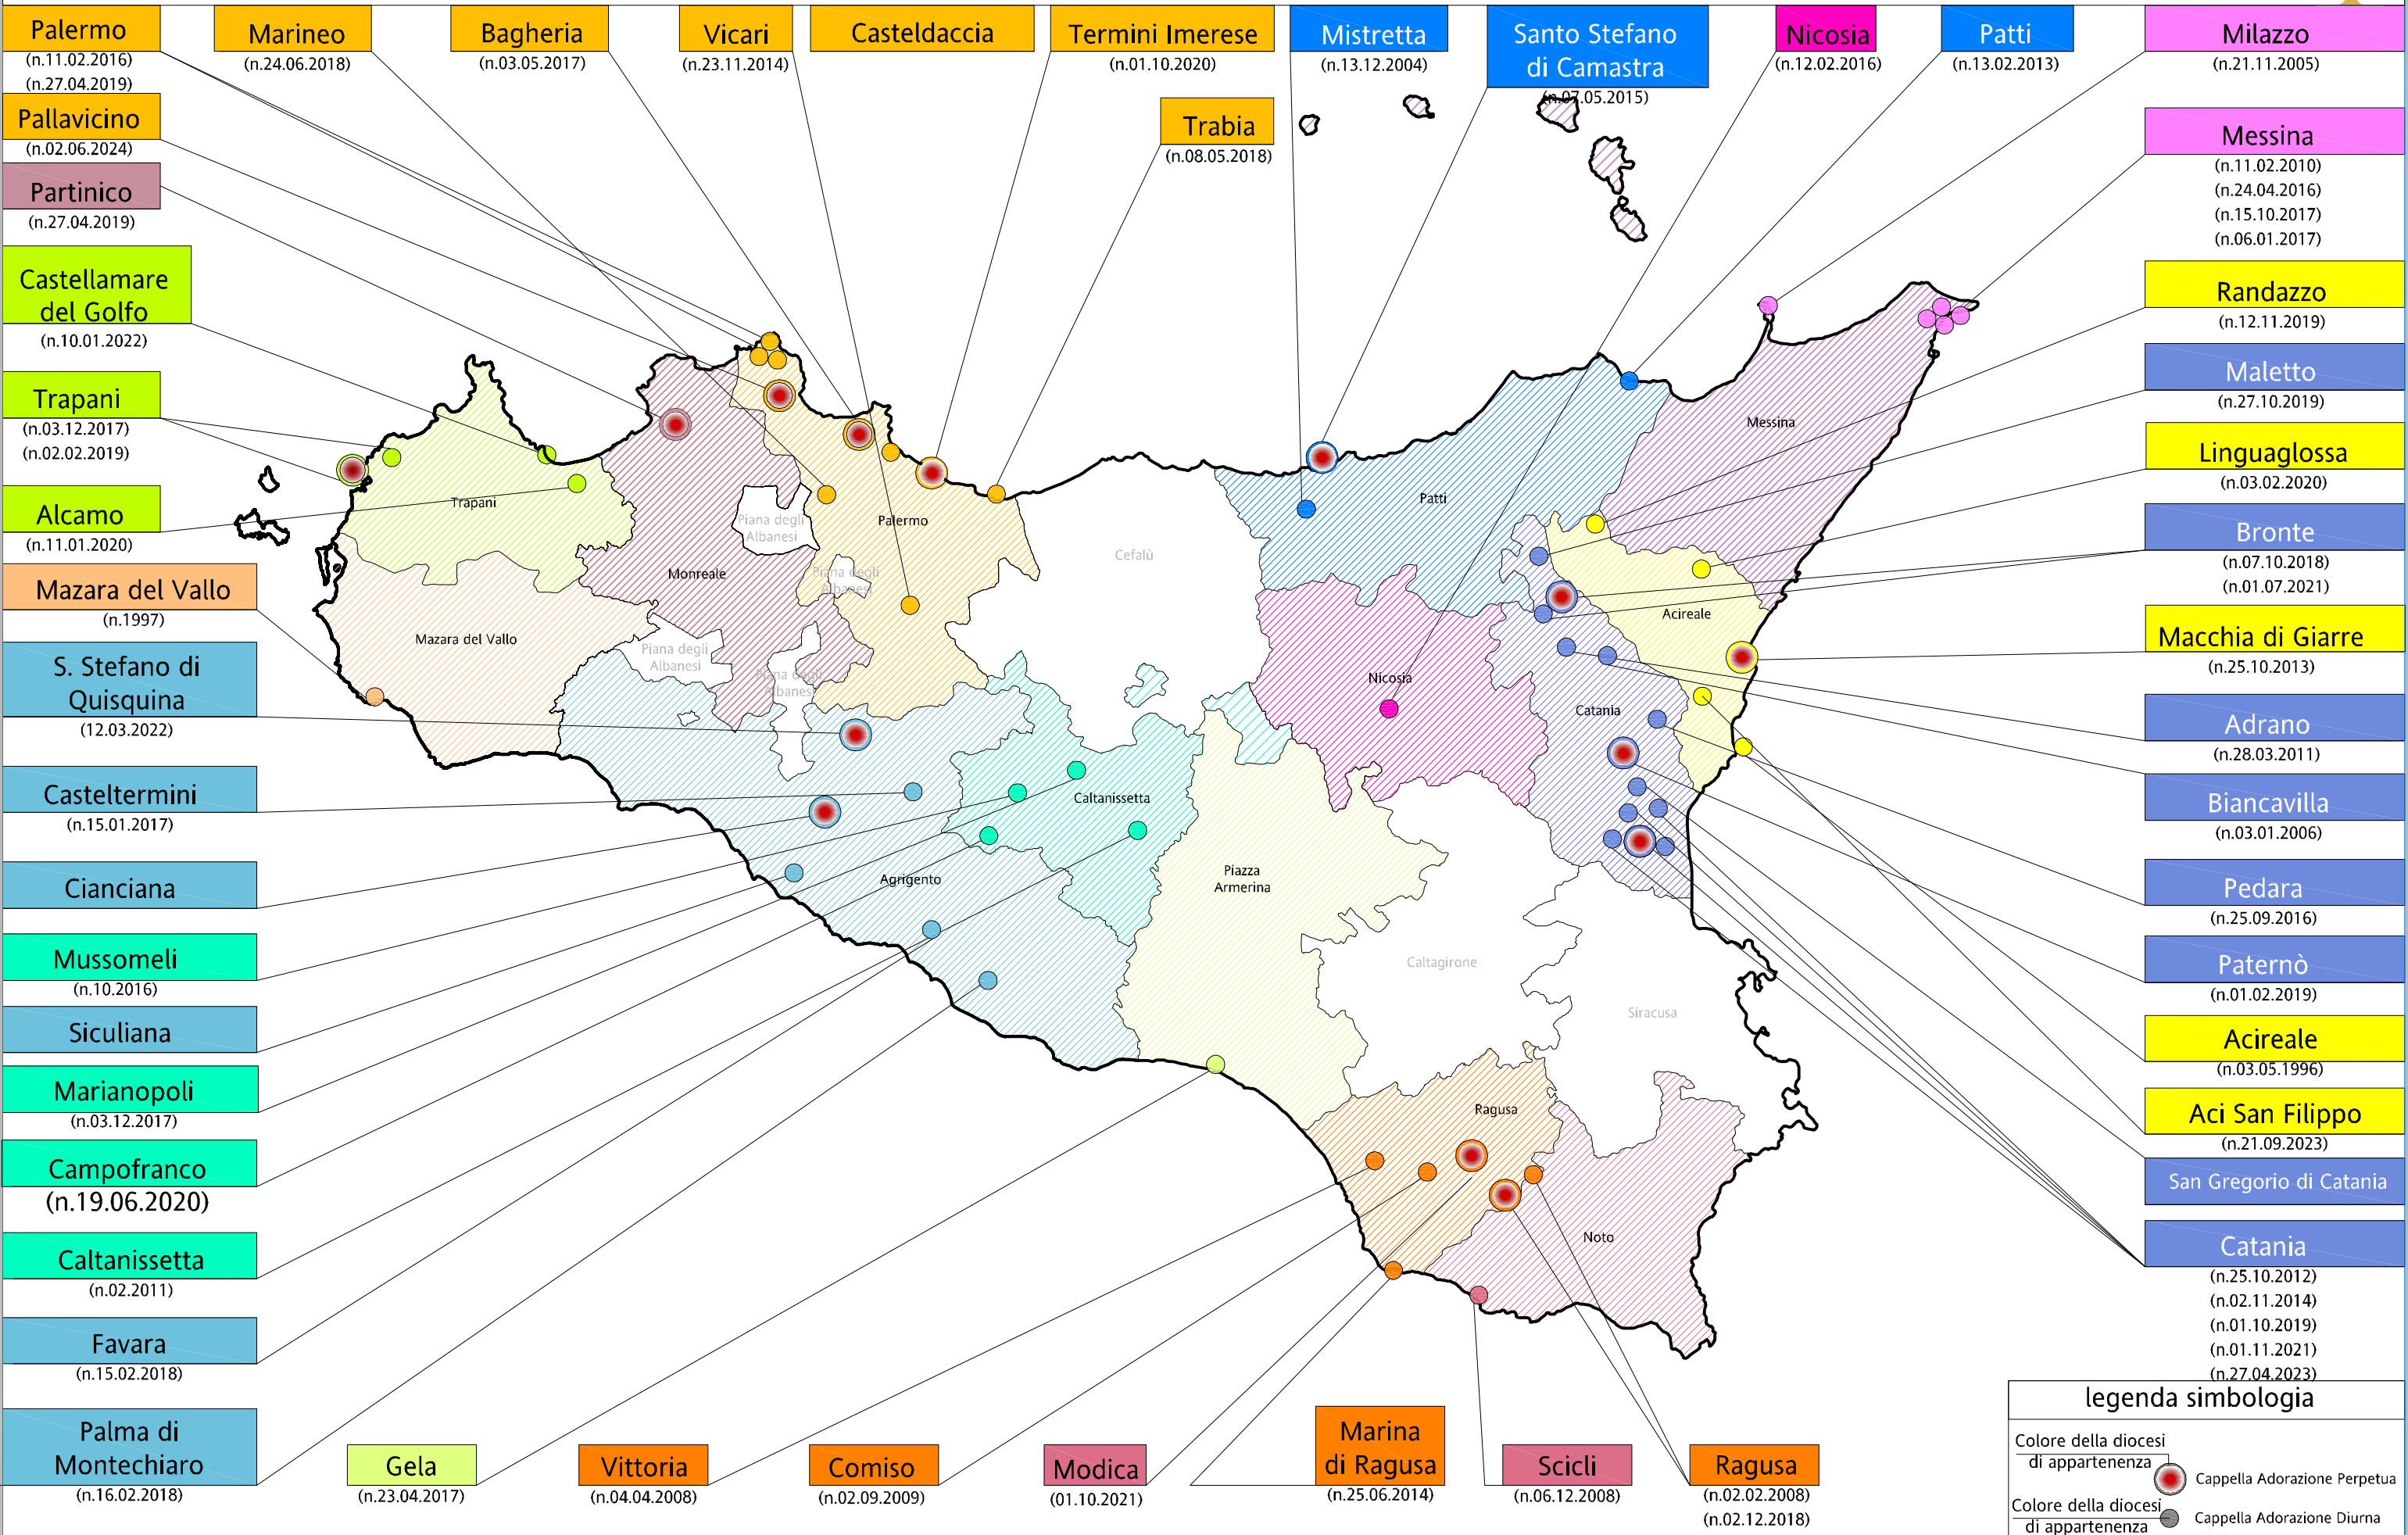

MAPPA ECCLESIALE DELLA REGIONE SICILIA con indicazione delle Cappelle di Adorazione Eucaristica Perpetua e Diurna in Sicilia

legenda simbologia

Colore della diocesi di appartenenza

Colore della diocesi di appartenenza

● Cappella Adorazione Perpetua

● Cappella Adorazione Diurna

Coordinatori Regionali: Guido e Gina VIRZI' tel 338 5931073 www.adorazioneeucaristicainsicilia.it

Referenti di zona: **PA-TP** => Diego tel. 347 6853072 - **ME-EN** => Antonella tel. 3884396217 - **CT-SR** => Stefania tel. 349 3227891 - **RG-AG-CL** => Tonino 338 5266000