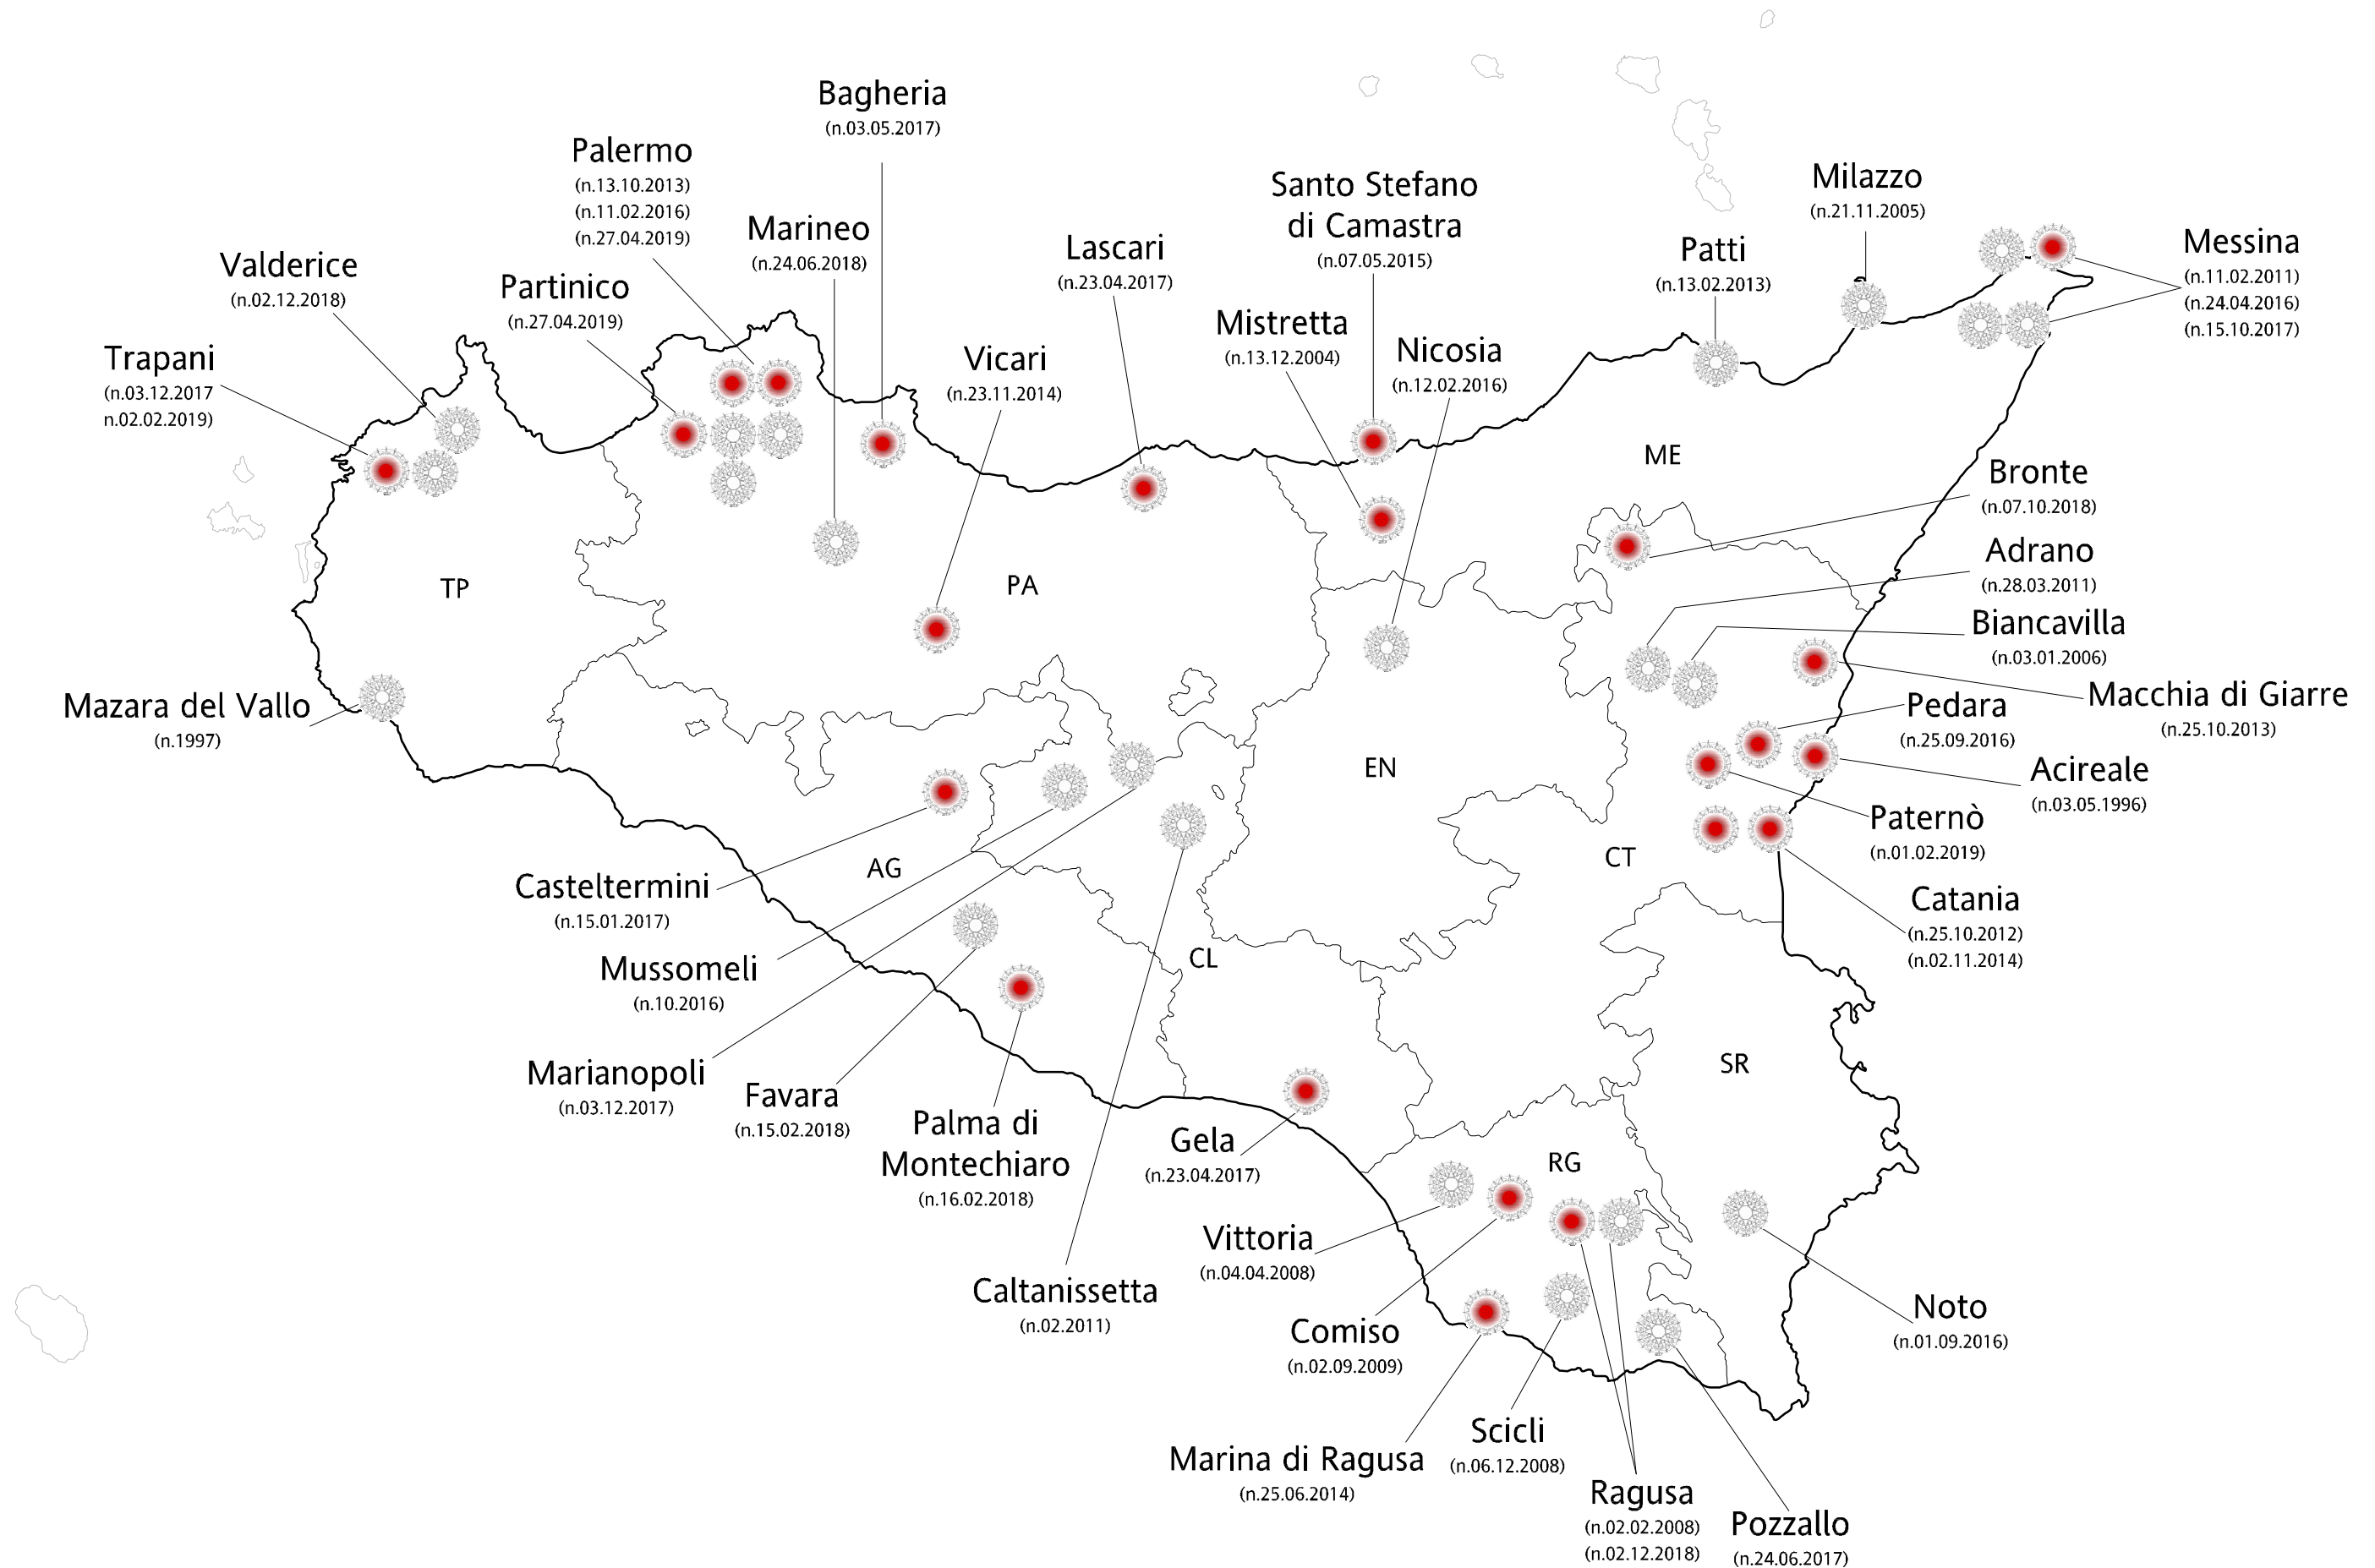

Mappa delle Cappelle di Adorazione Eucaristica Perpetua e Diurna in Sicilia

Coordinatori Regionali: Guido e Gina VIRZI' tel 338 5931073

Referenti di zona: **PA-TP** => Diego tel. 347 6853072 - **ME-EN** => Antonella tel. 3384396217 - **CT-SR** => Stefania tel. 349 3227891 - **RG-AG-CL** => Orazio tel. 335 307192