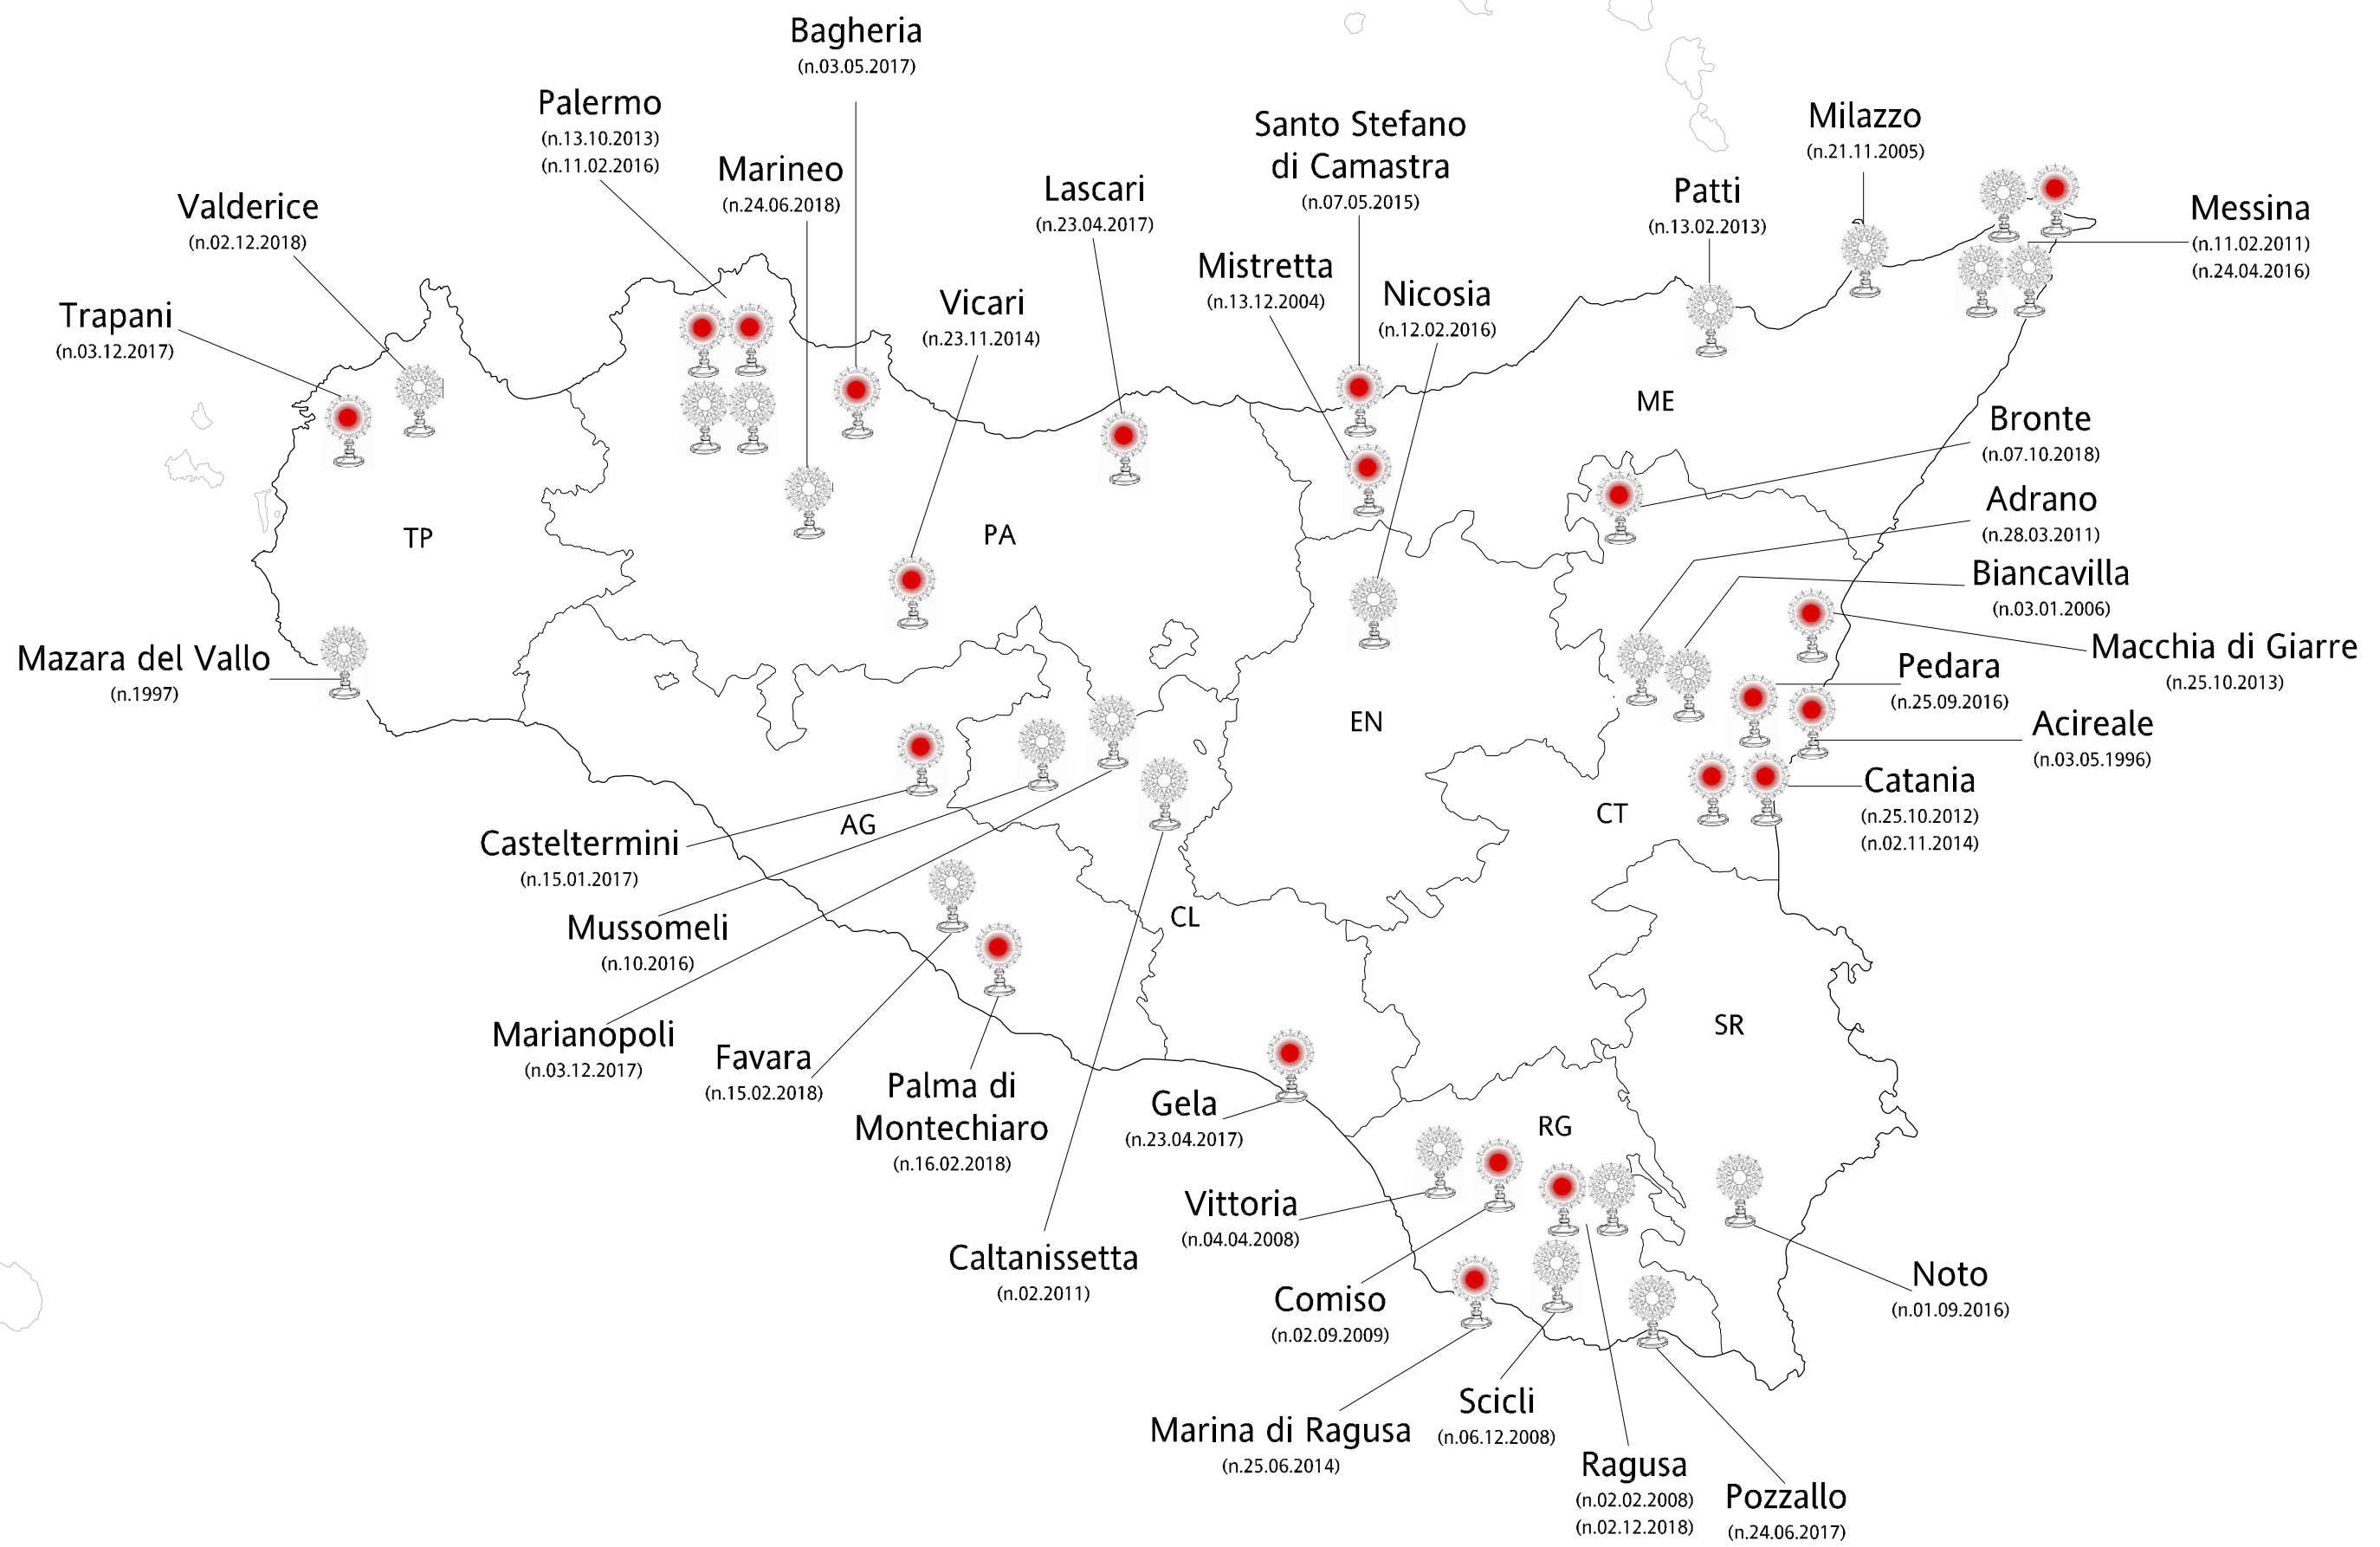

Mappa delle Cappelle di Adorazione Eucaristica Perpetua e Diurna in Sicilia

Coordinatori Regionali: Guido e Gina VIRZI' tel 338 5931073

Referenti di zona: **PA-TP** => Diego tel. 347 6853072 - **ME-EN** => Antonella tel. 3384396217 - **CT-SR** => Stefania tel. 349 3227891 - **RG-AG-CL** => Orazio tel. 335 307192